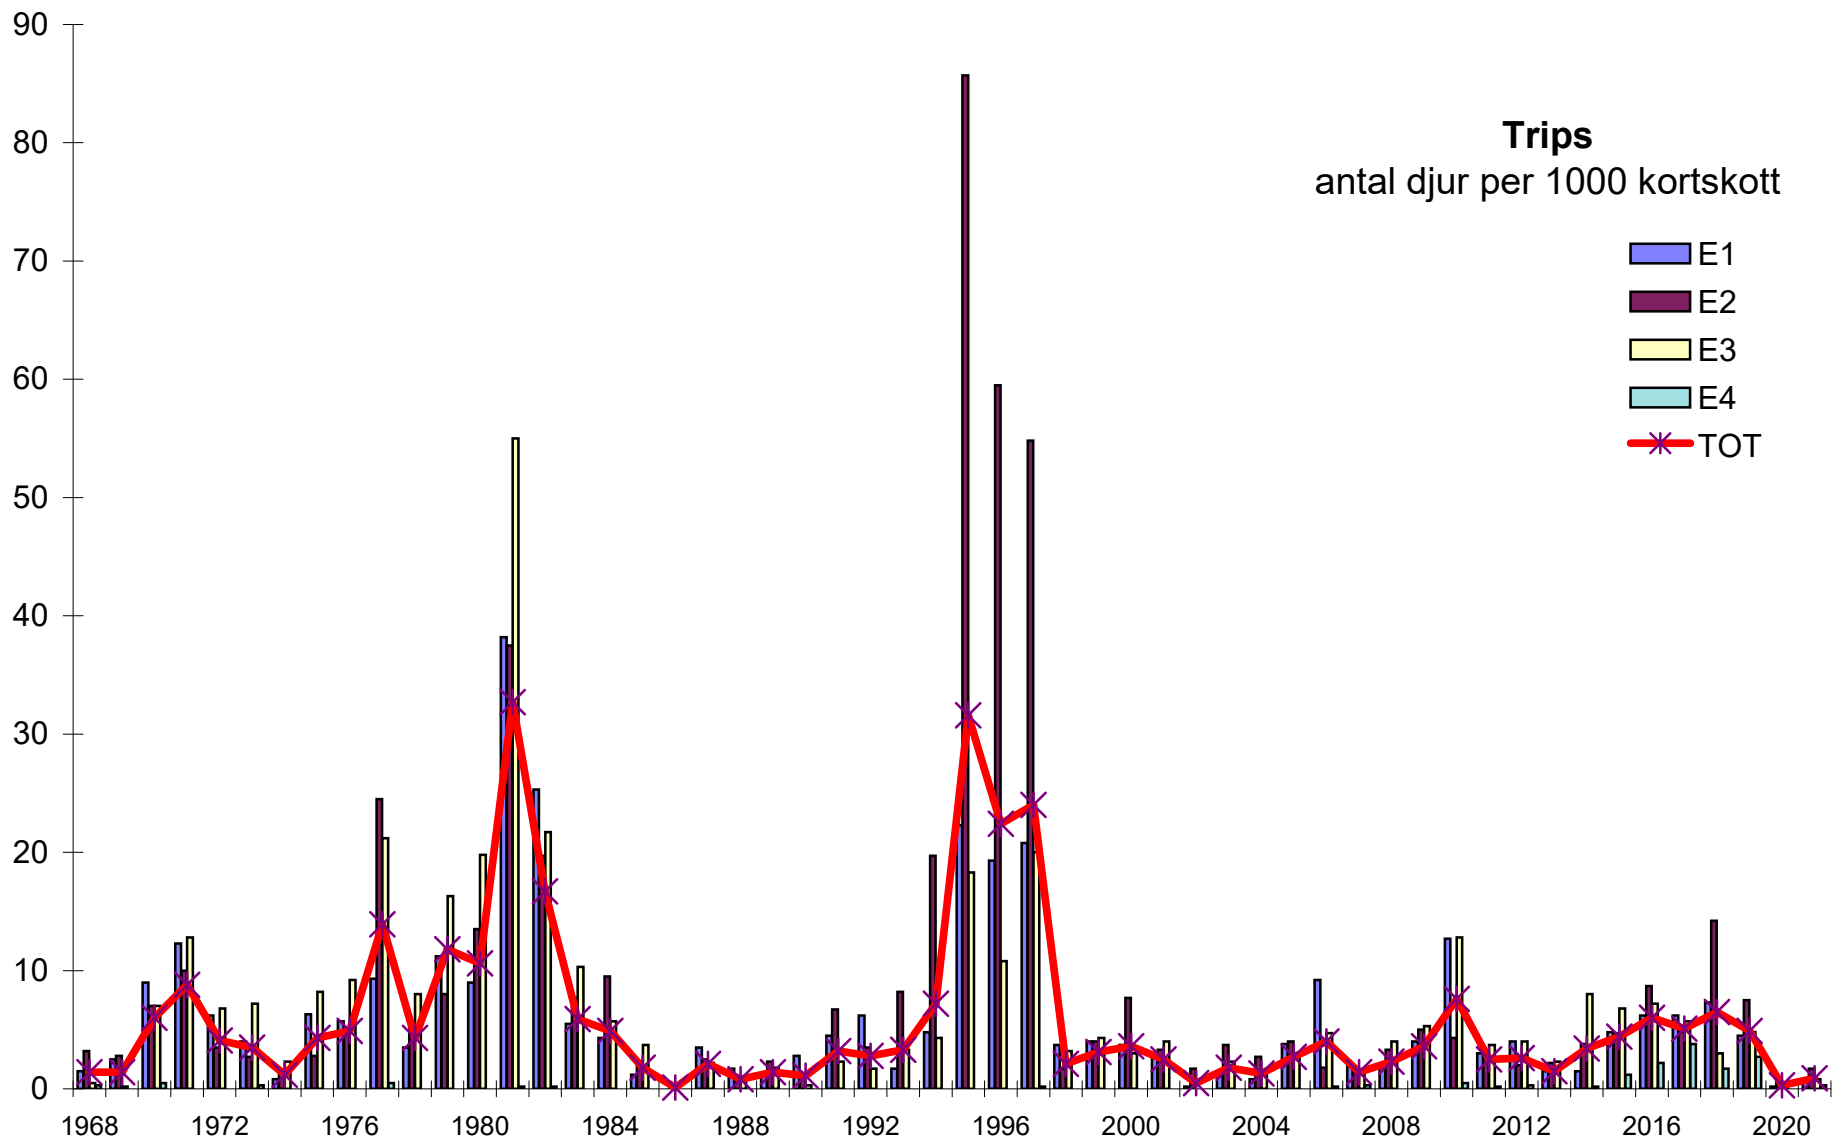

Skalbaggar antal djur per 1000 kortskott

Övriga Halvvingar

antal djur per 1000 kortskott

Fjärilar övriga larver antal djur per 1000 kortskott