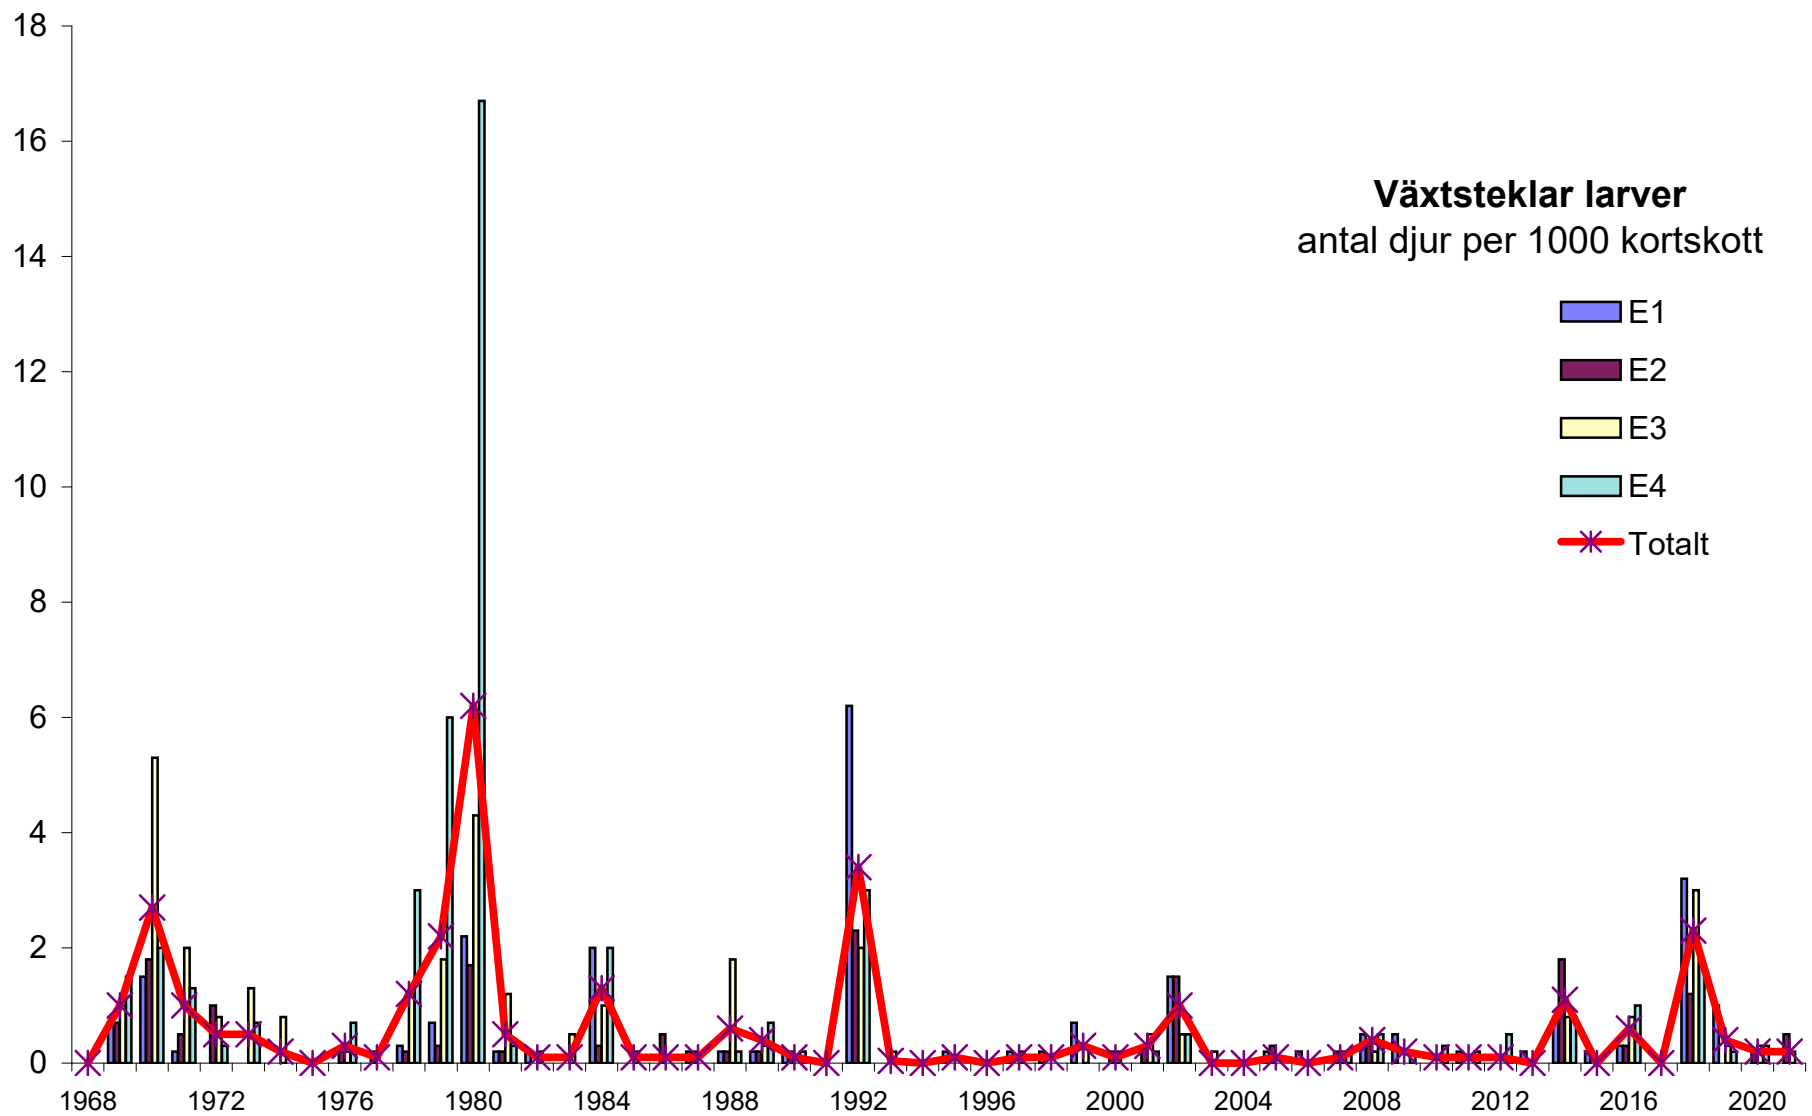

Skalbaggar antal djur per 1000 kortskott

Övriga Halvvingar

antal djur per 1000 kortskott

Fjärilar övriga larver antal djur per 1000 kortskott