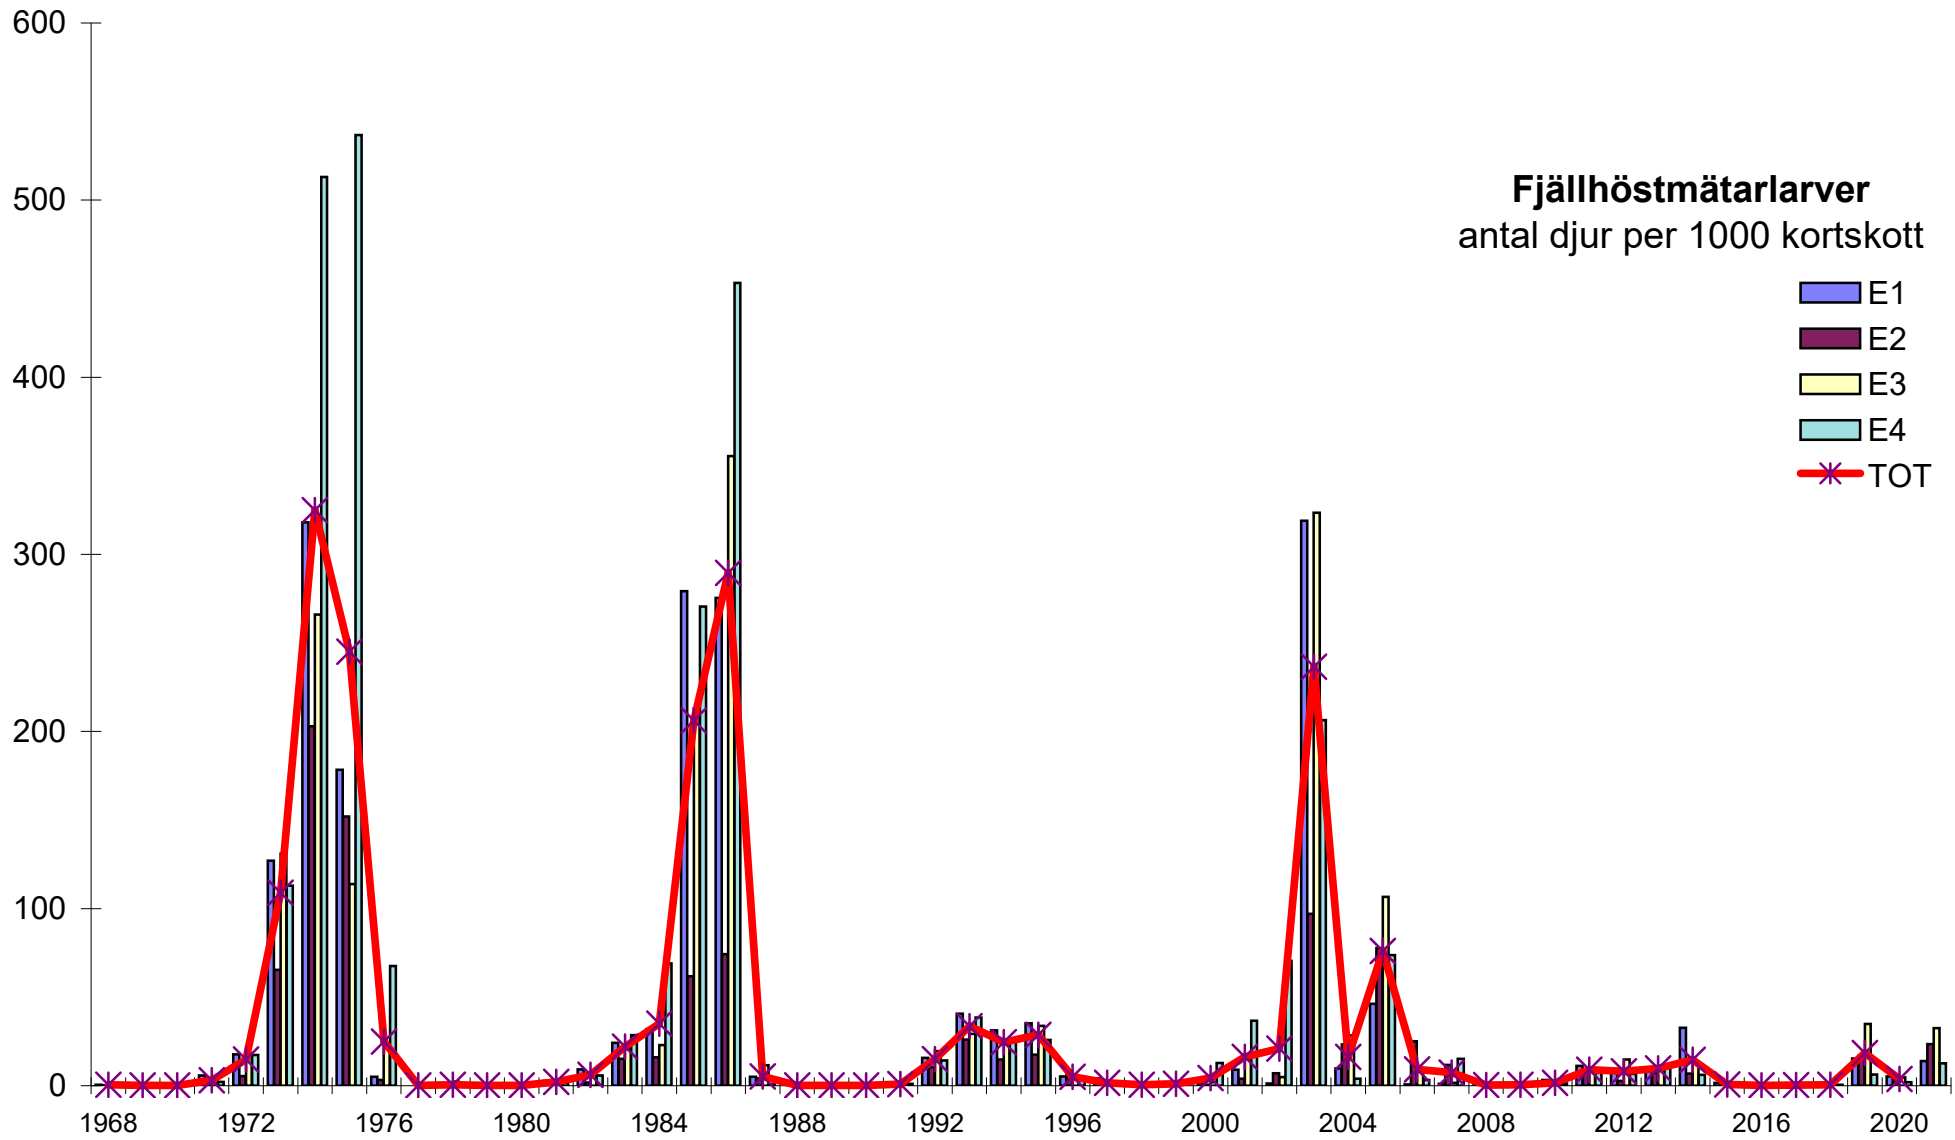

Skalbaggar antal djur per 1000 kortskott

Övriga Halvvingar

antal djur per 1000 kortskott

Fjärilar övriga larver antal djur per 1000 kortskott