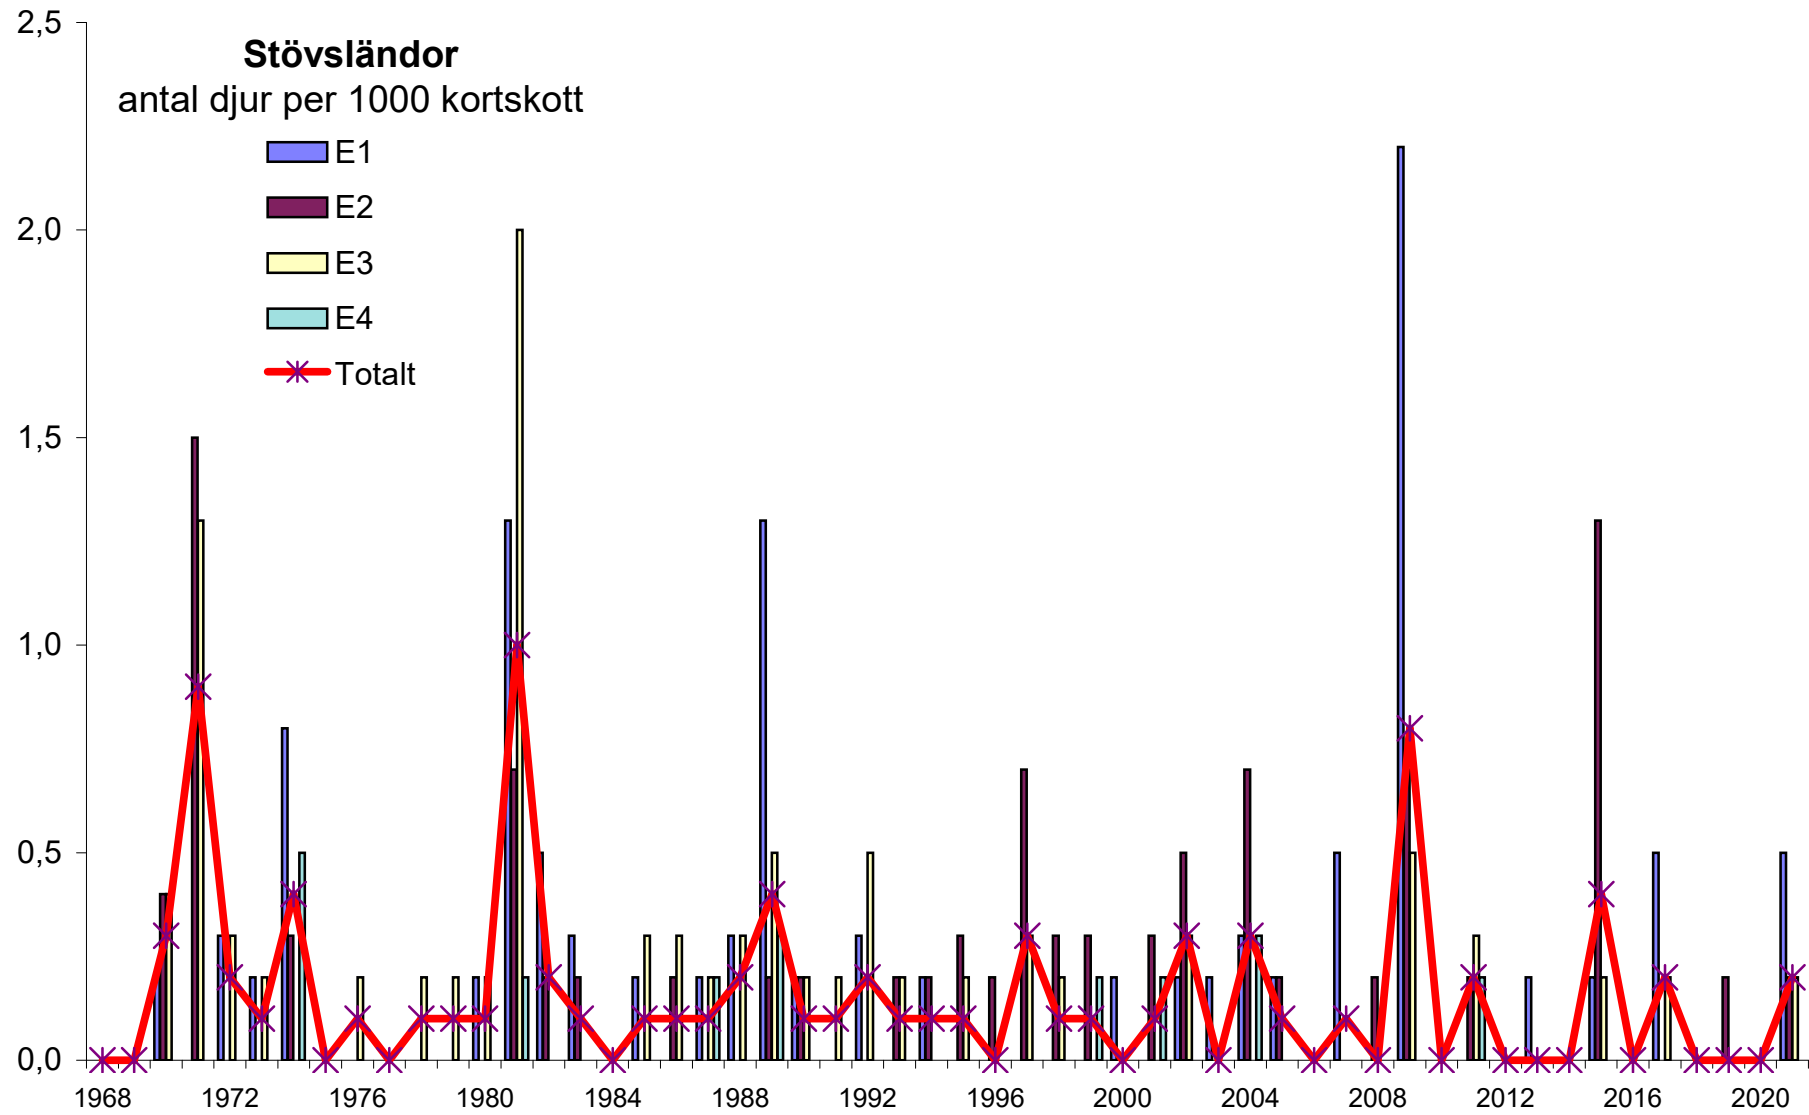

Skalbaggar antal djur per 1000 kortskott

Övriga Halvvingar

antal djur per 1000 kortskott

Fjärilar övriga larver antal djur per 1000 kortskott