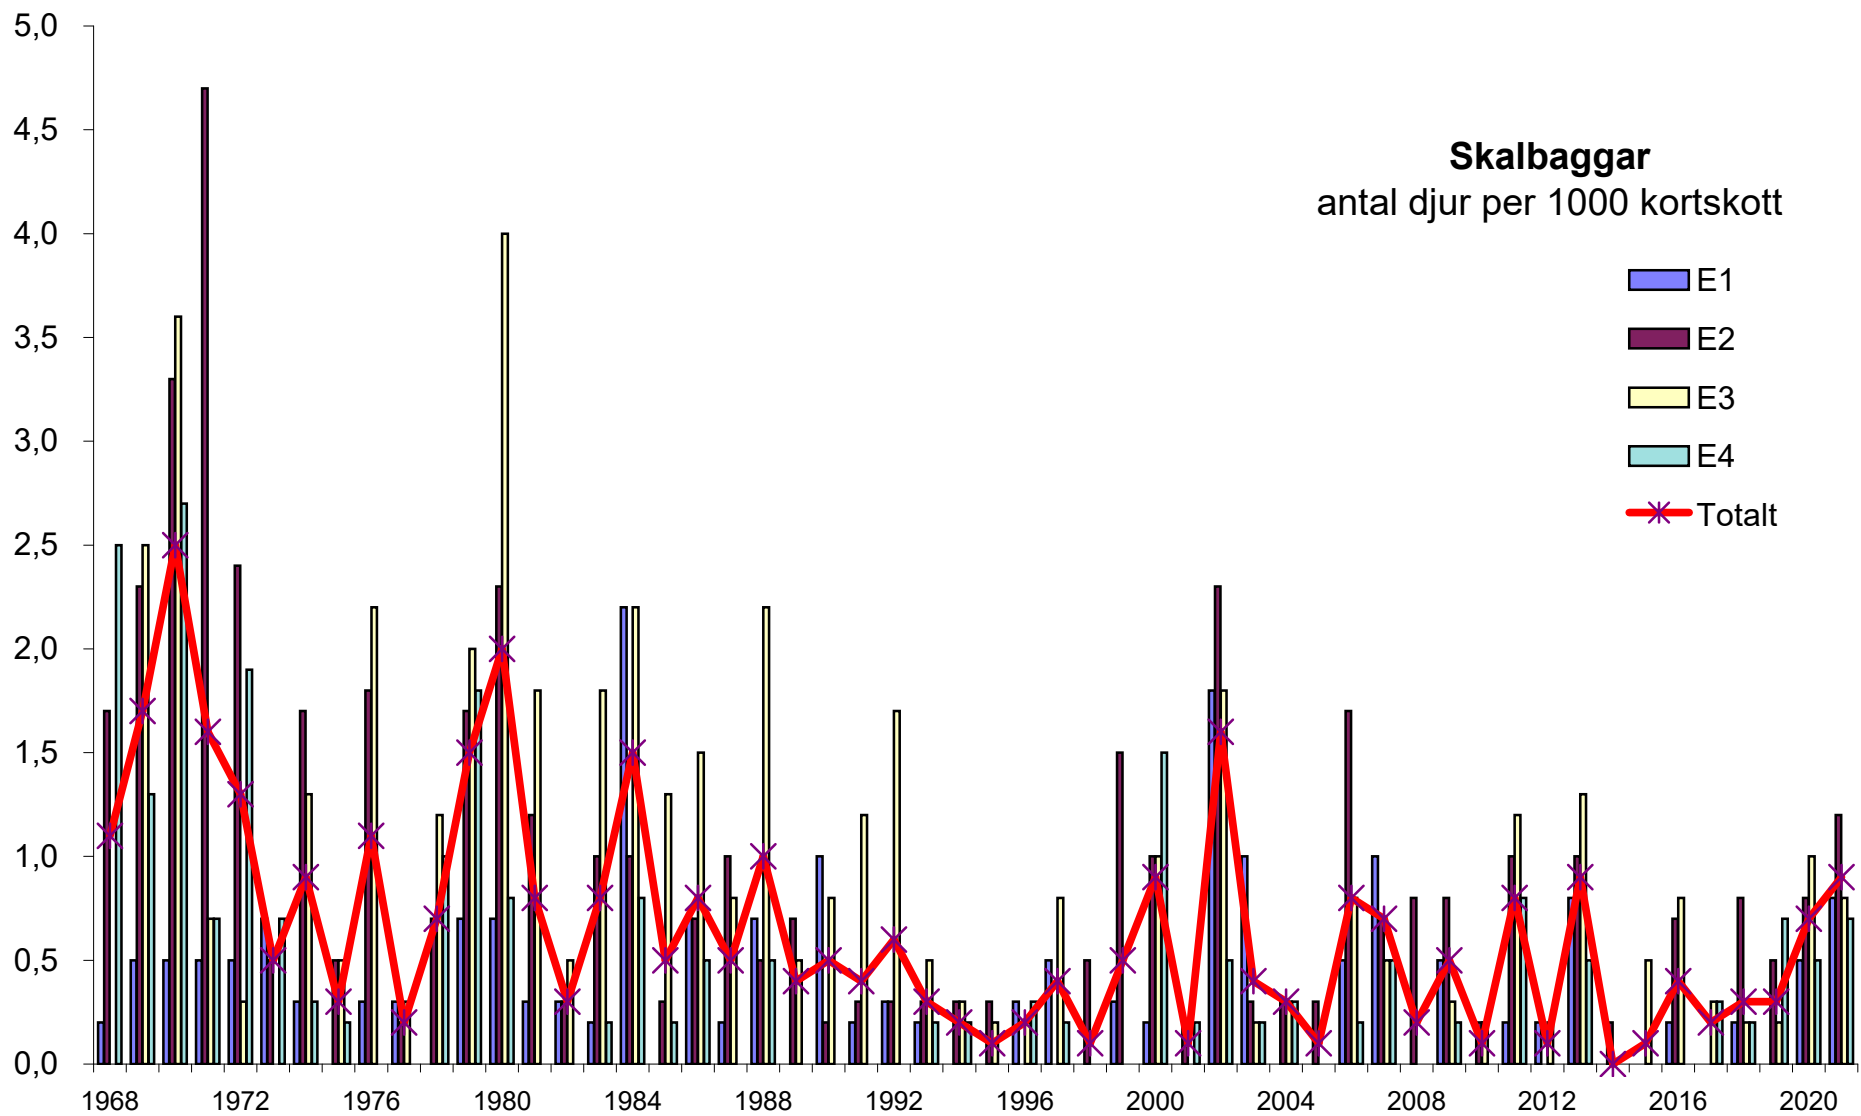

Skalbaggar antal djur per 1000 kortskott

Övriga Halvvingar

antal djur per 1000 kortskott

Fjärilar övriga larver antal djur per 1000 kortskott