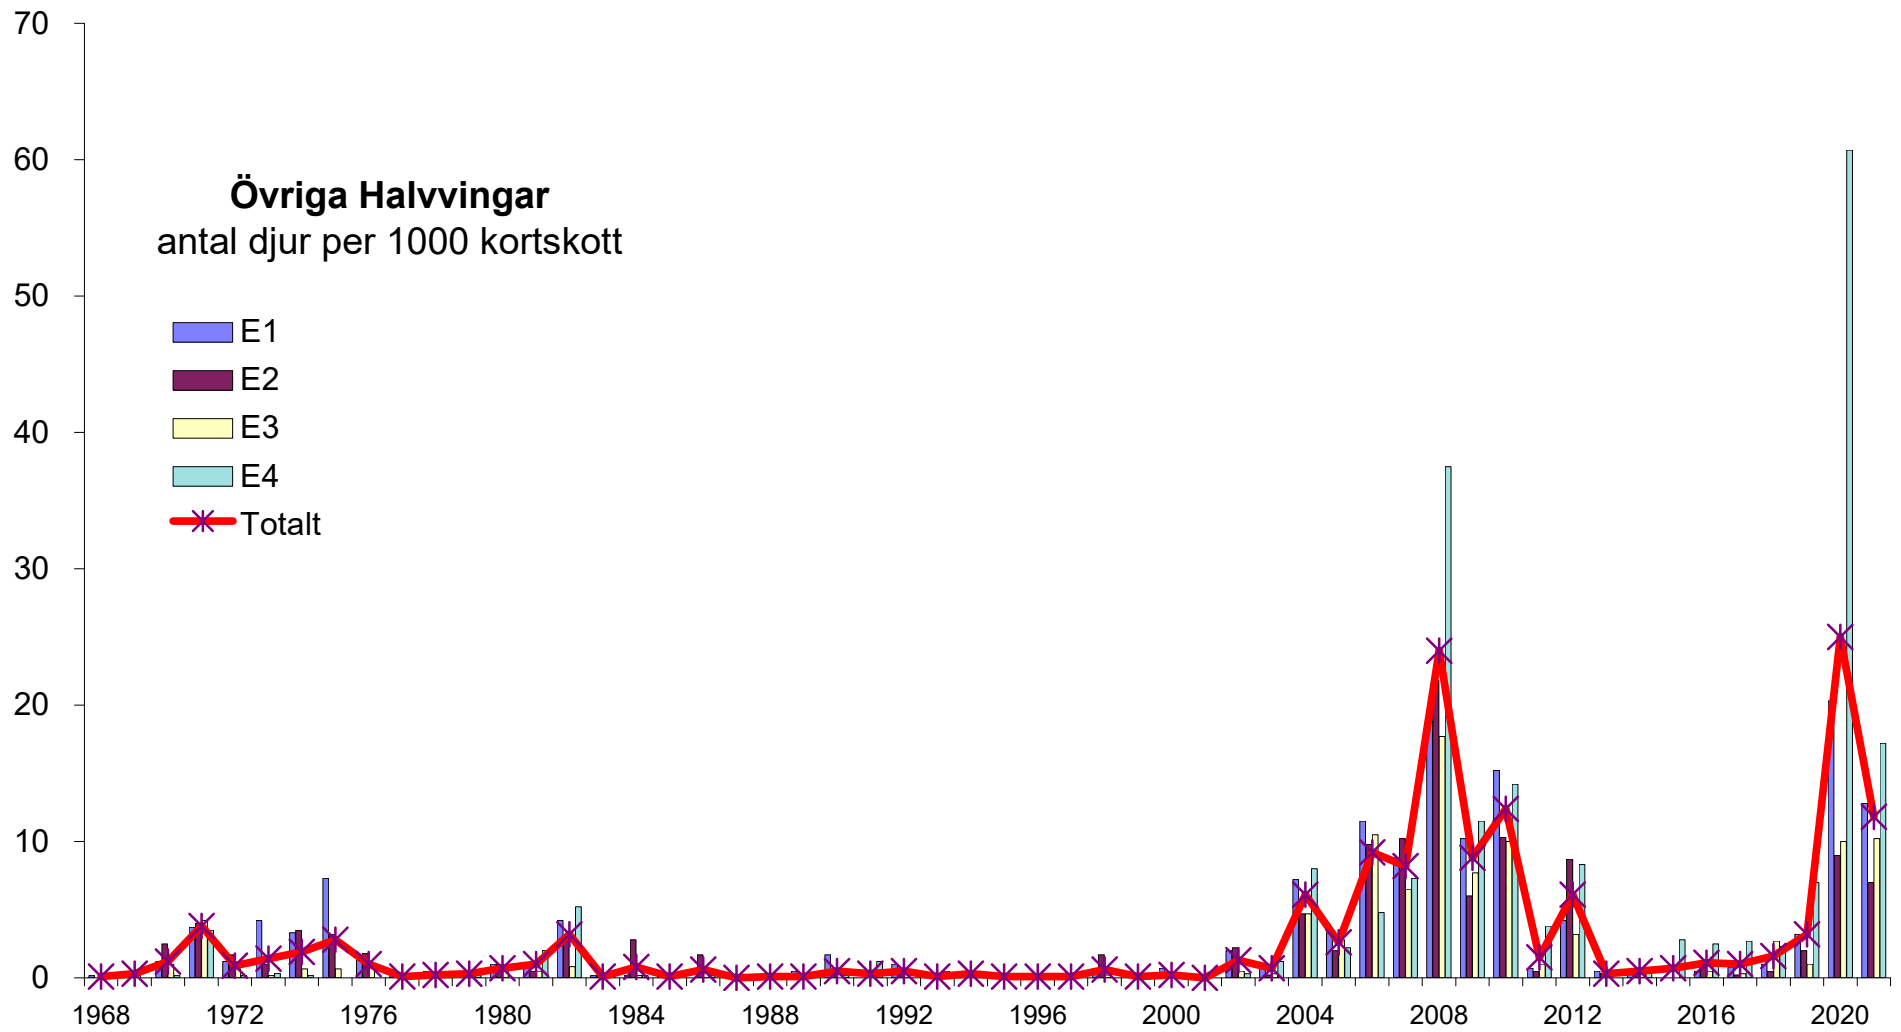

Skalbaggar antal djur per 1000 kortskott

Övriga Halvvingar

antal djur per 1000 kortskott

Fjärilar övriga larver antal djur per 1000 kortskott