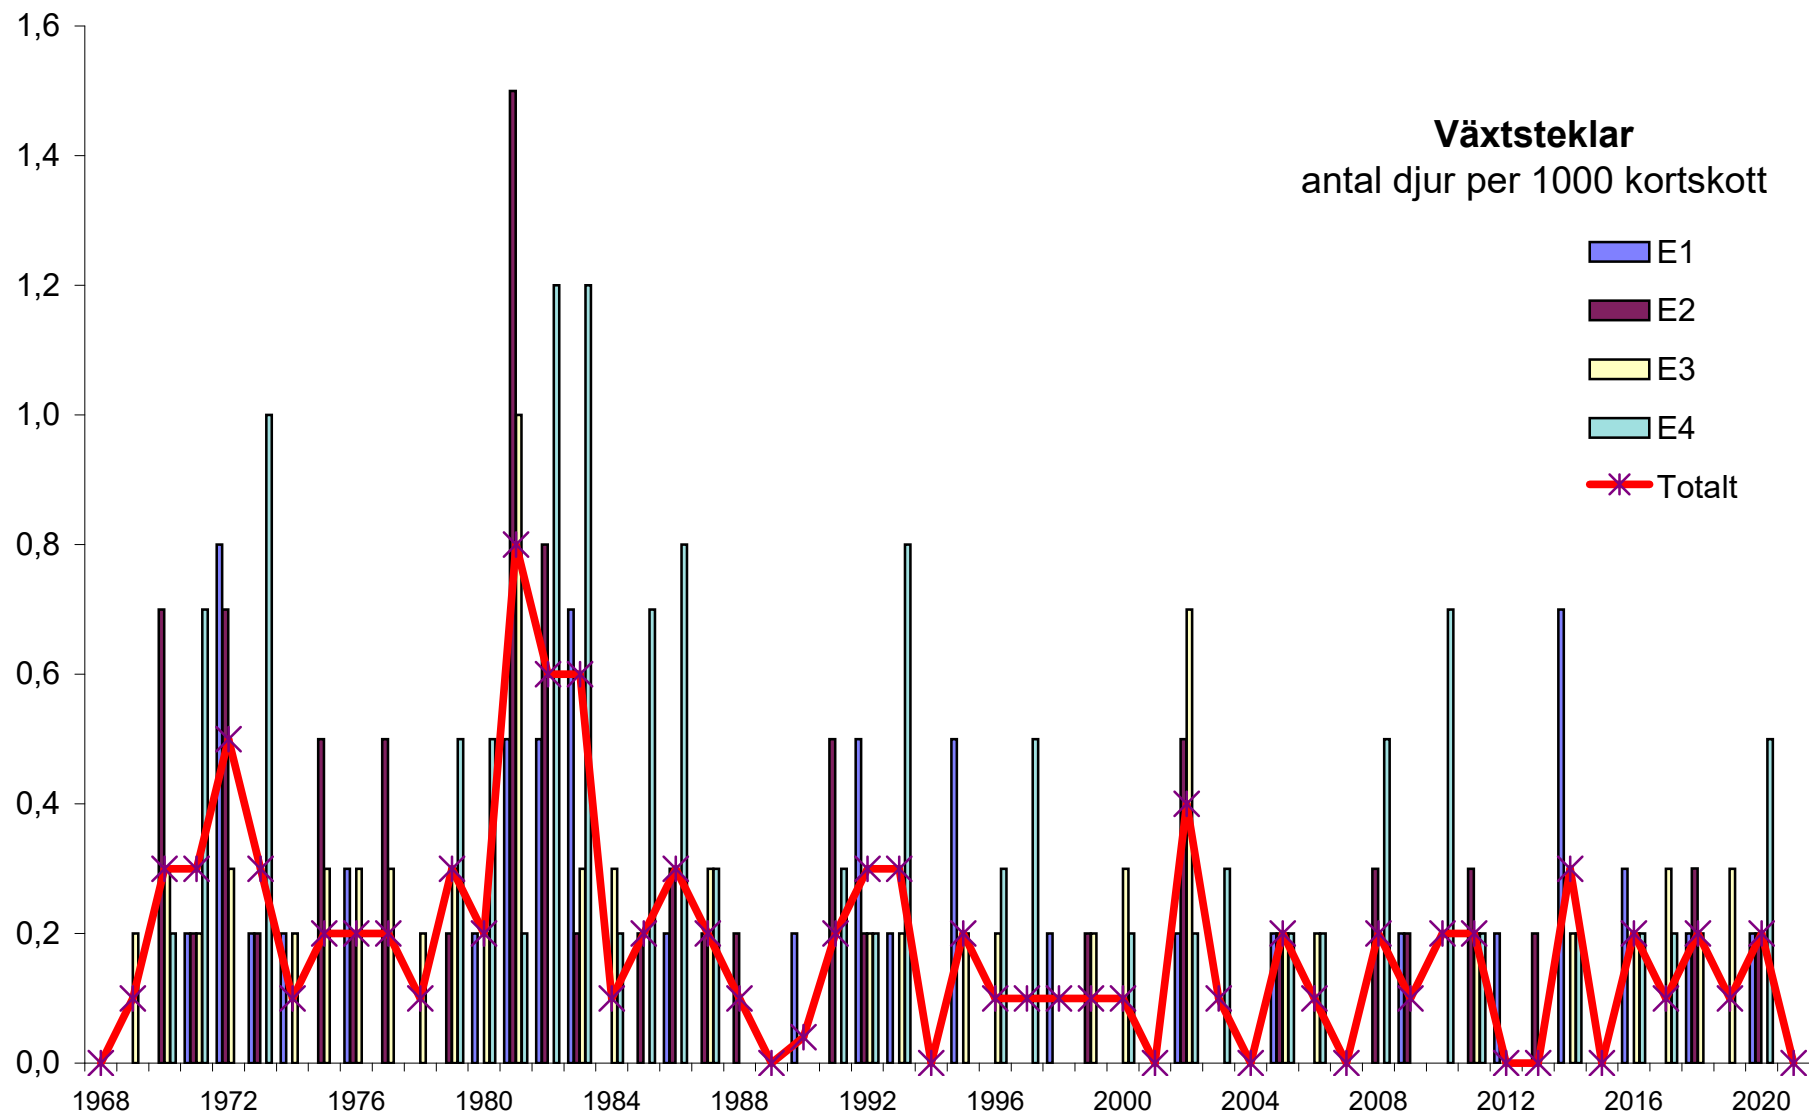

Skalbaggar antal djur per 1000 kortskott

Övriga Halvvingar

antal djur per 1000 kortskott

Fjärilar övriga larver antal djur per 1000 kortskott