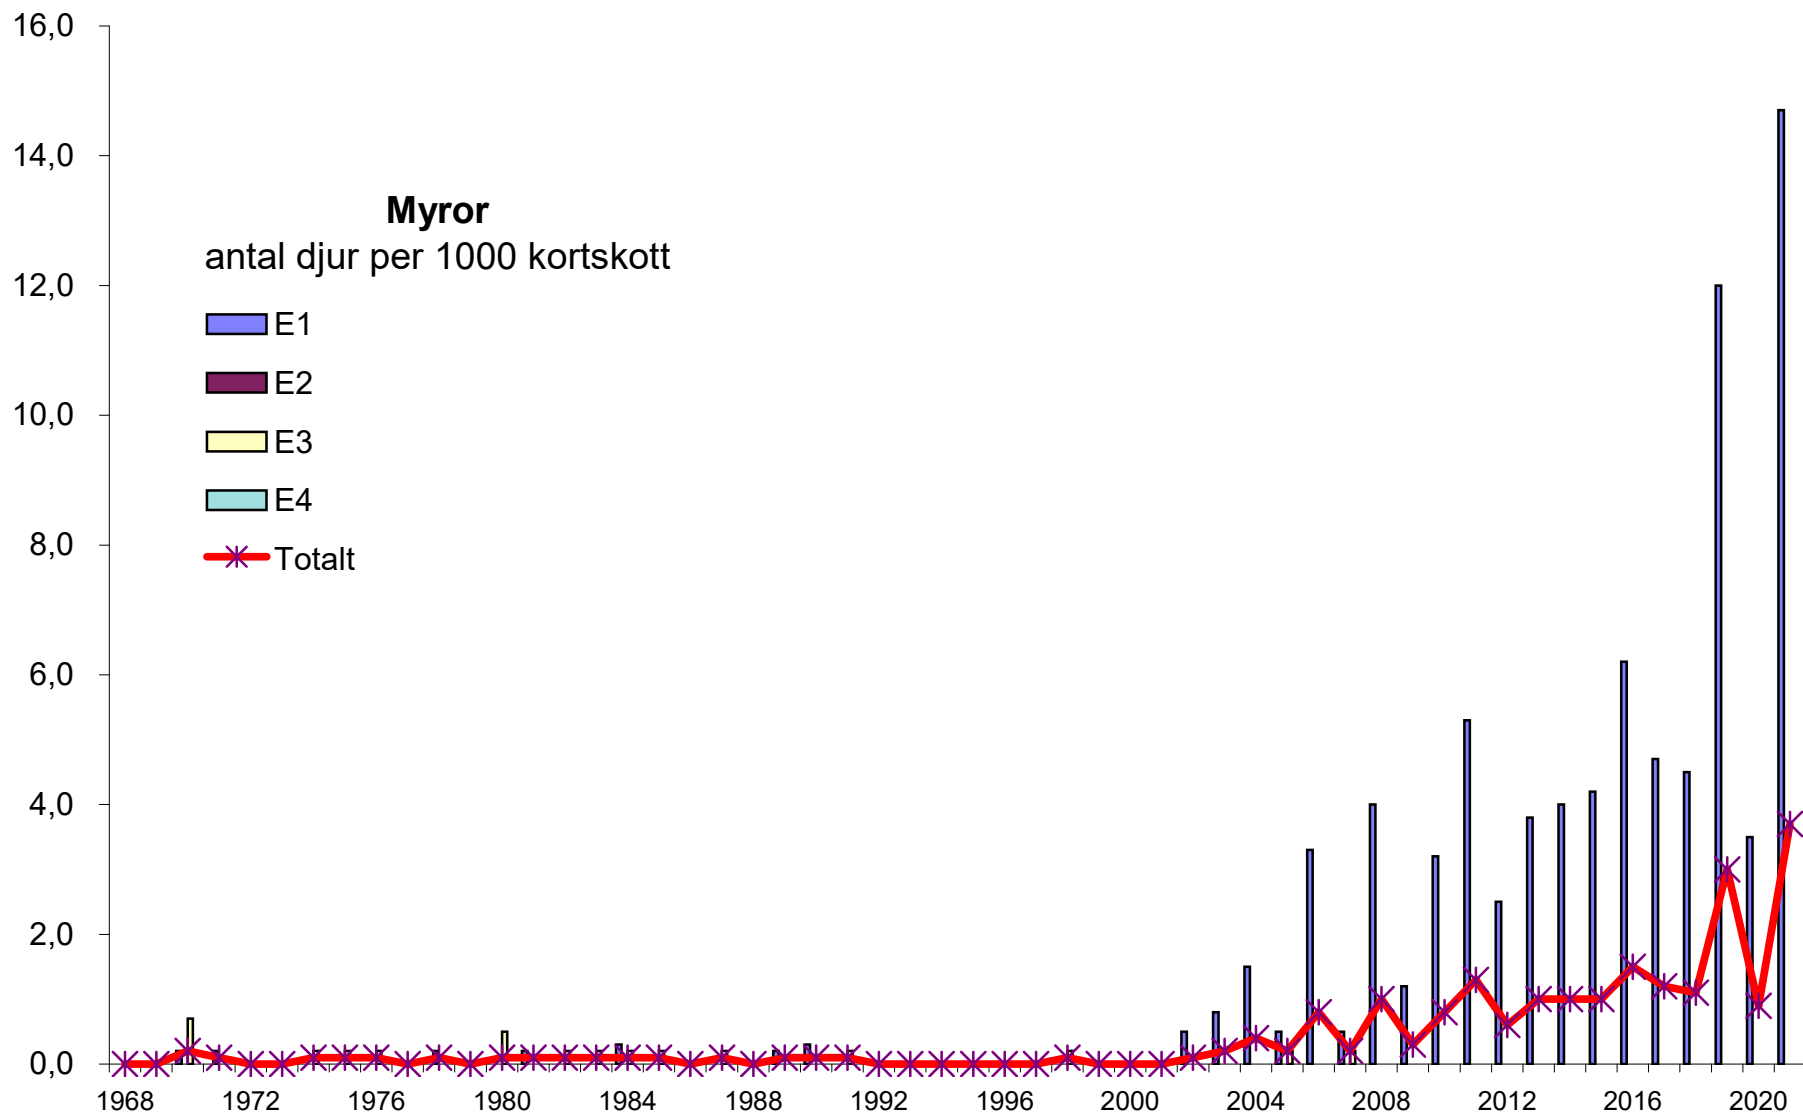

Skalbaggar antal djur per 1000 kortskott

Övriga Halvvingar

antal djur per 1000 kortskott

Fjärilar övriga larver antal djur per 1000 kortskott