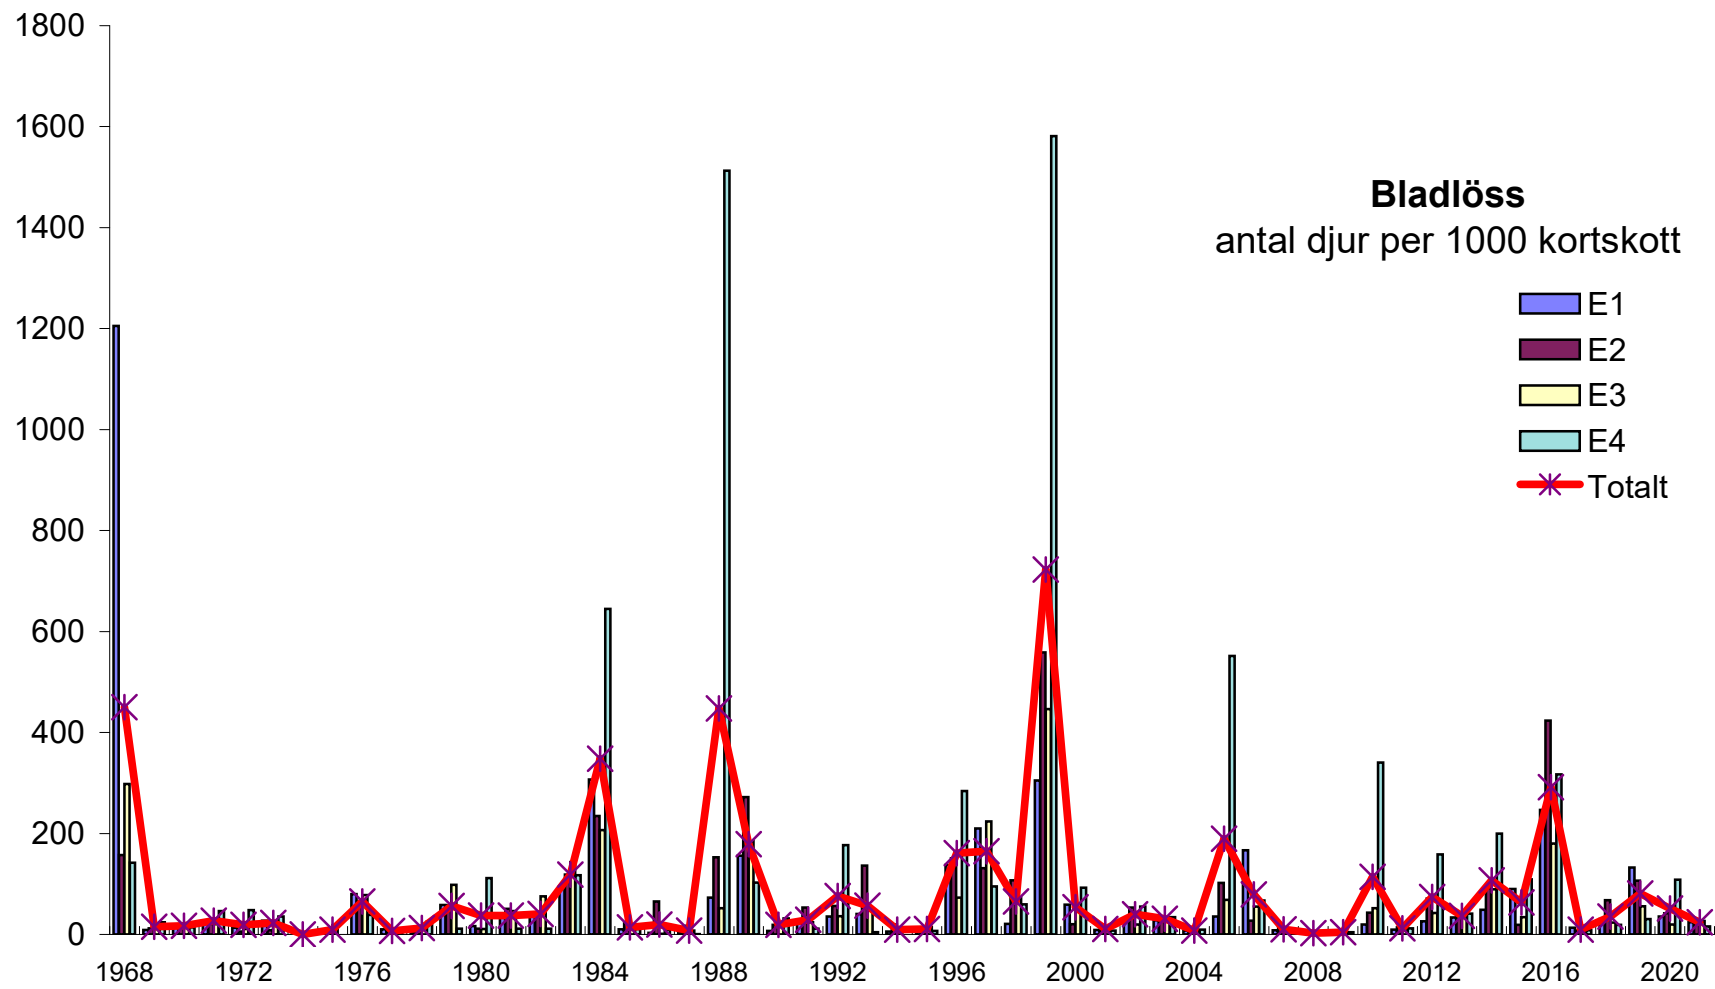

Skalbaggar antal djur per 1000 kortskott

Övriga Halvvingar

antal djur per 1000 kortskott

Fjärilar övriga larver antal djur per 1000 kortskott