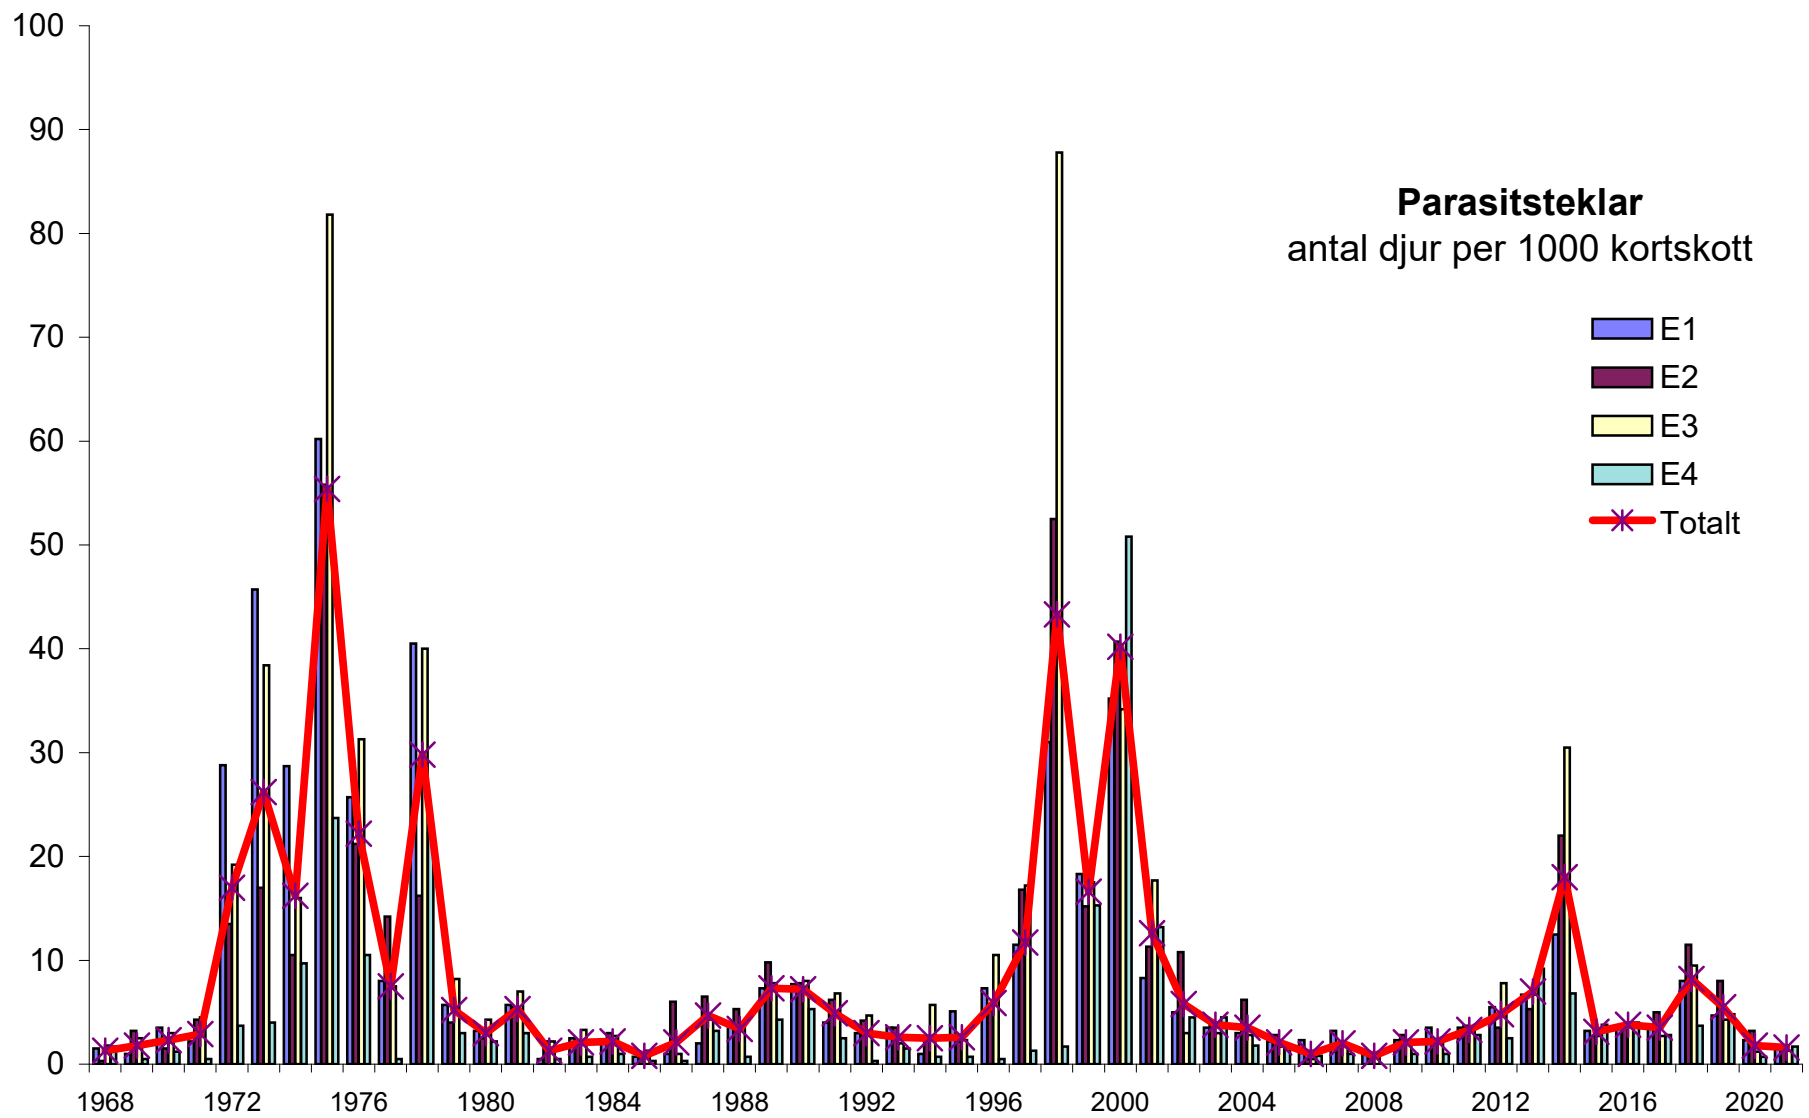

Skalbaggar antal djur per 1000 kortskott

Övriga Halvvingar

antal djur per 1000 kortskott

Fjärilar övriga larver antal djur per 1000 kortskott