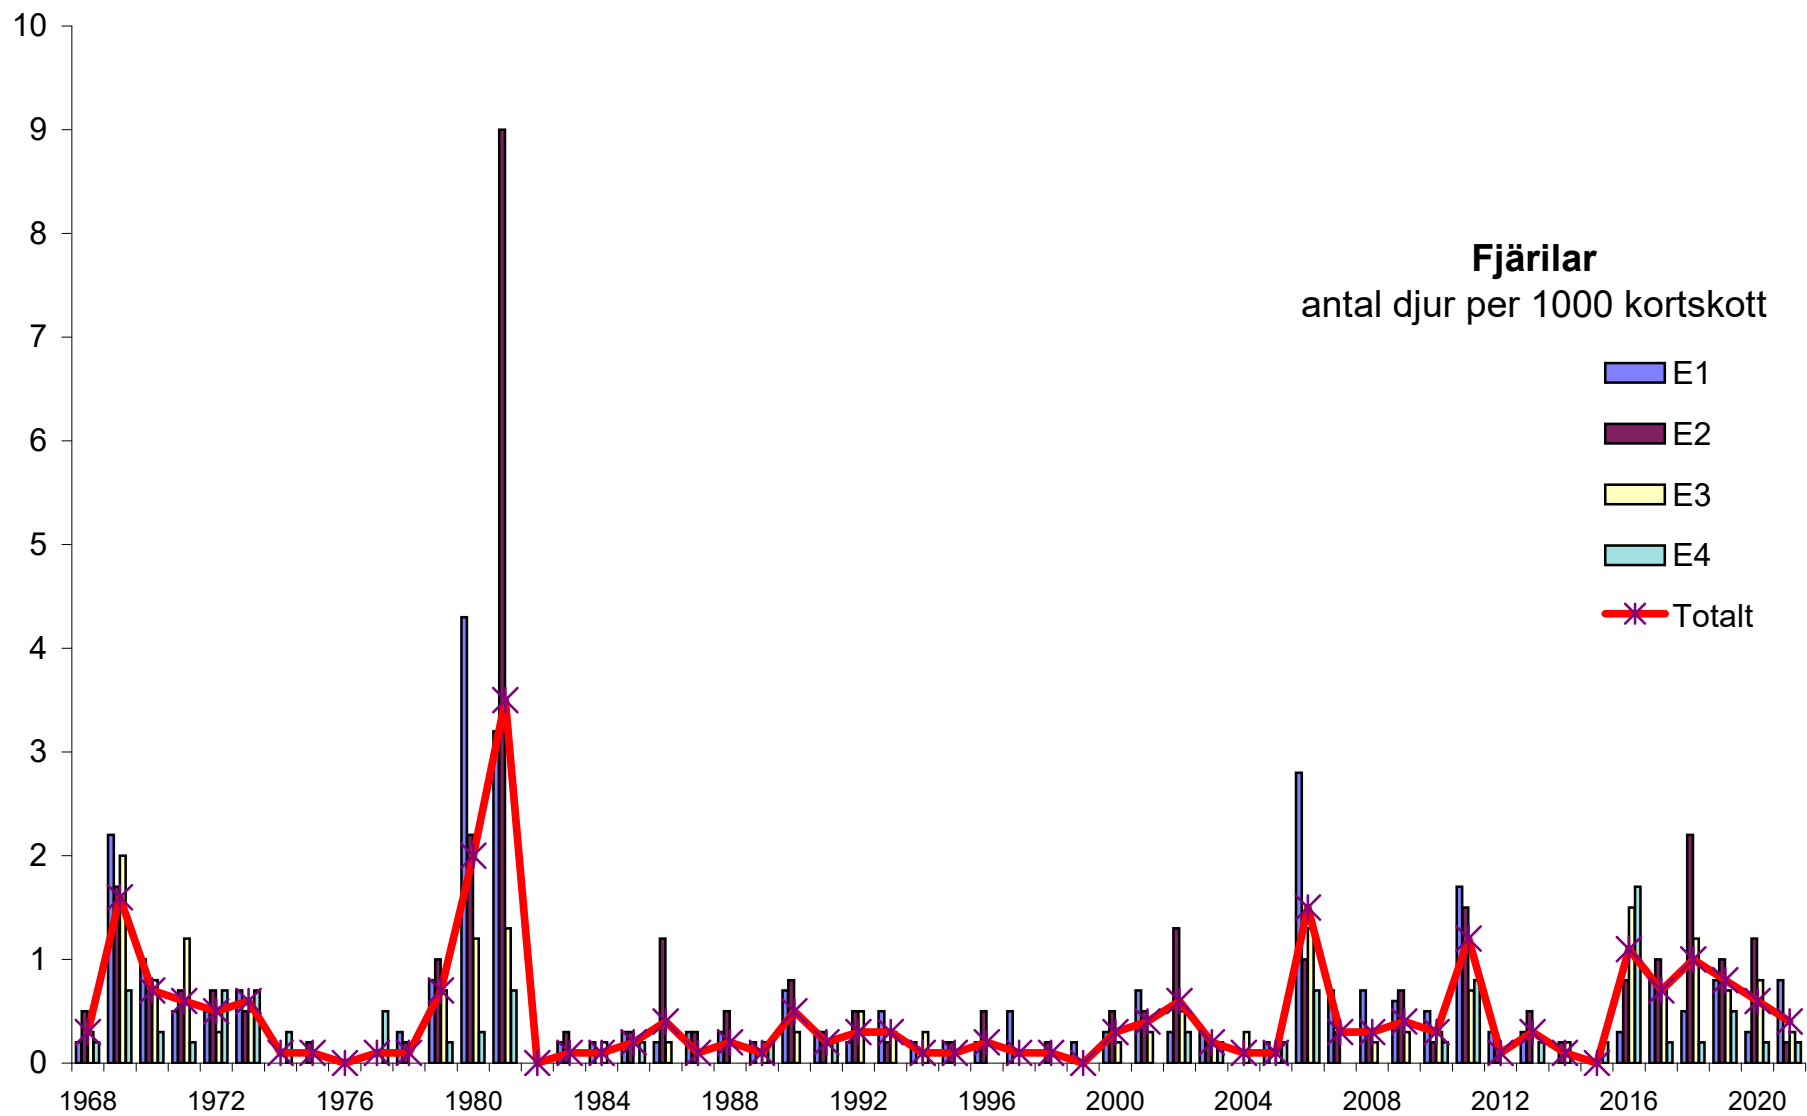

Skalbaggar antal djur per 1000 kortskott

Övriga Halvvingar

antal djur per 1000 kortskott

Fjärilar övriga larver antal djur per 1000 kortskott