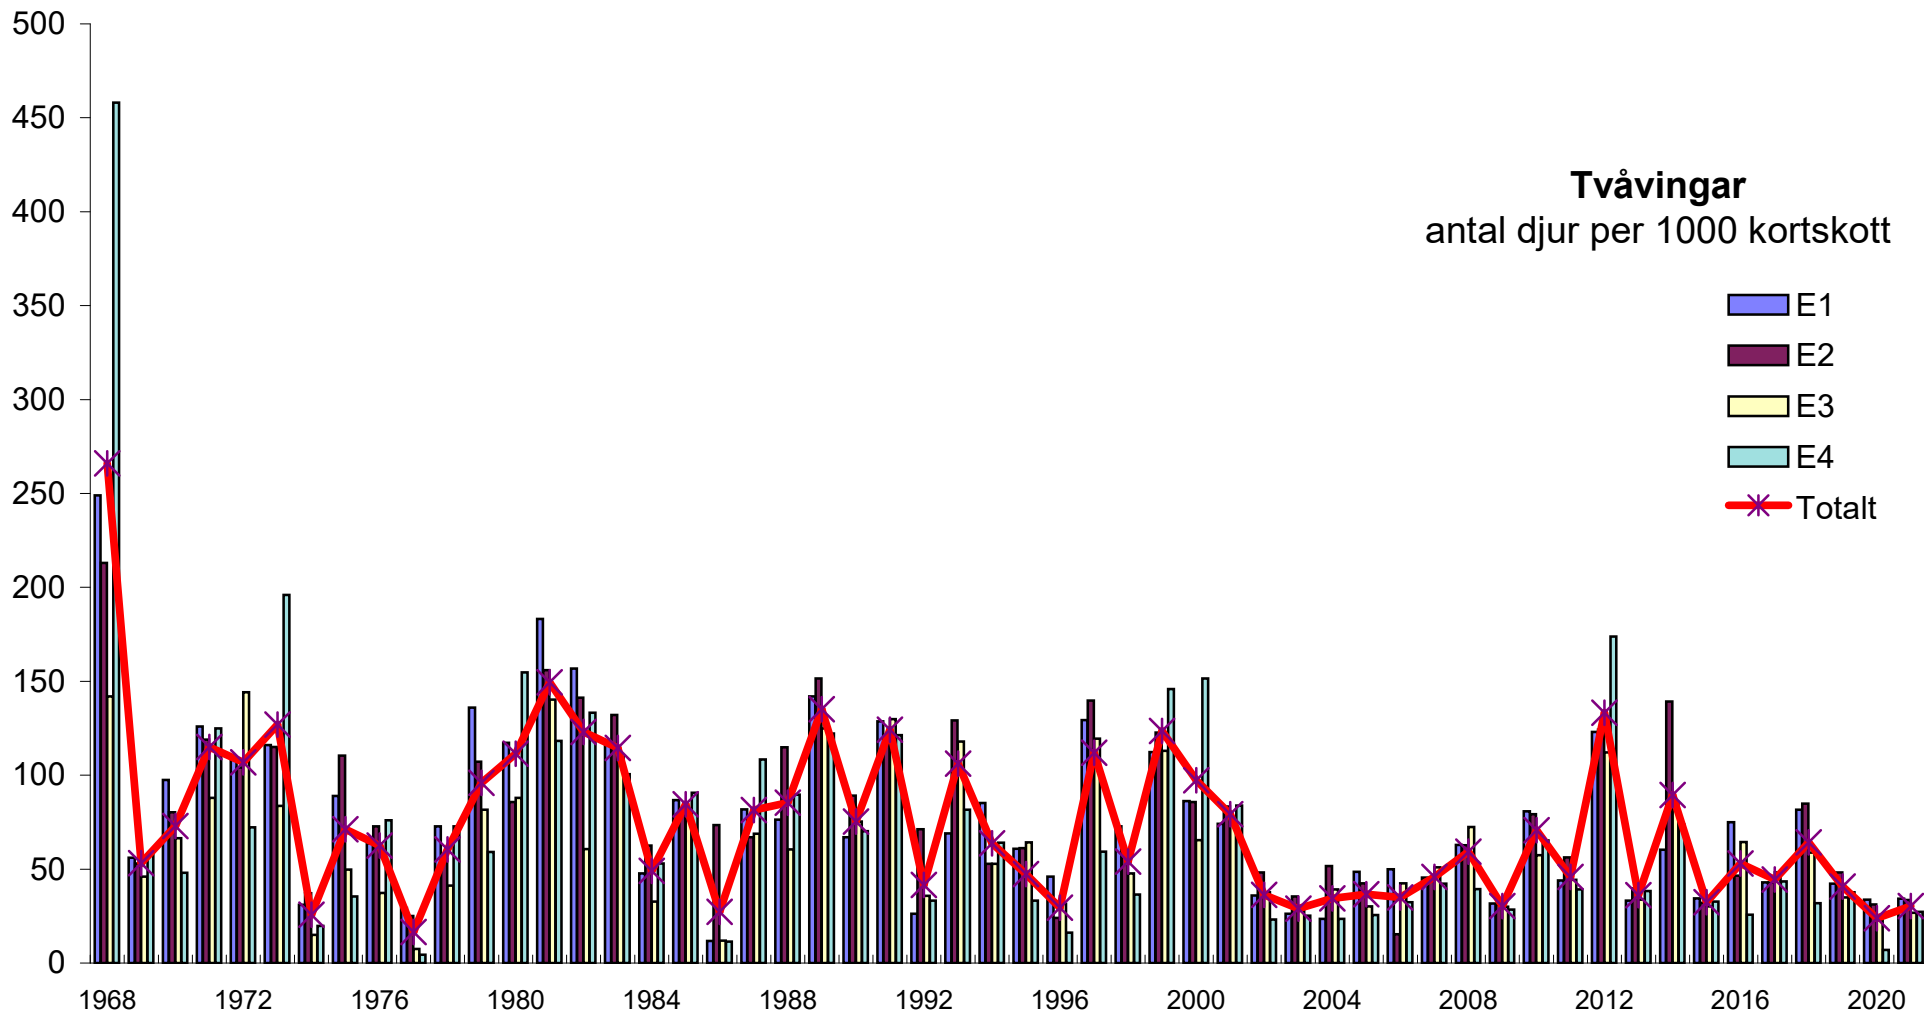

Skalbaggar antal djur per 1000 kortskott

Övriga Halvvingar

antal djur per 1000 kortskott

Fjärilar övriga larver antal djur per 1000 kortskott